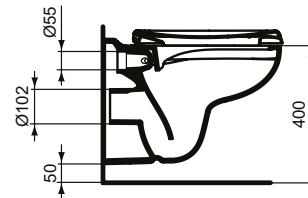

Ideal Standard

Eurovit

Numărul de articol: K881001

Vas WC suspendat - Rimless

Eurovit vas wc suspendat cu tehnologie Rimless, spalare verticala. Capacul vas wc nu este inclus (se comanda separat). Vedeti Catalogul/ Lista de pret IS pentru variantele disponibile pentru echipamentul necesar si recomandat.

Culoare: 01 - Alb european

Tehnologie: Rimless

Mai multe detalii despre produs:

Tip:	Proiecție standard
Montaj:	Suspendat
Greutate netă (kg):	15,1
Materiat:	Ceramică
Înălțime (mm):	376
Lățime (mm):	355
Adâncime (mm):	520
Capacitate (L):	6
Capacitate secundară (L):	4,5
Număr certificat:	EN 997
Tip de spălare:	Spălare verticală, evacuare orizontală
Instalare:	Suspendat