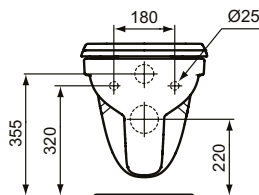

Ideal Standard

Eurovit

Numărul de articol: K881001

Vas WC suspendat - Rimless

Eurovit vas wc suspendat cu tehnologie Rimless, spalare verticala. Capacul vas wc nu este inclus (se comanda separat). Vedeti Catalogul/ Lista de pret IS pentru variantele disponibile pentru echipamentul necesar si recomandat.

Culoare: 01 - Alb european

Tehnologie: Rimless

Mai multe detalii despre produs:

Tip:	Proiecție standard
Montaj:	Suspendat
Greutate netă (kg):	15,1
Materiat:	Ceramică
Înălțime (mm):	376
Lățime (mm):	355
Adâncime (mm):	520
Capacitate (L):	6
Capacitate secundară (L):	4,5
Număr certificat:	EN 997
Tip de spălare:	Spălare verticală, evacuare orizontală
Instalare:	Suspendat