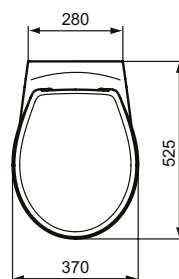

Ideal Standard

Eurovit

Numărul de articol: K881001

Vas WC suspendat - Rimless

Eurovit vas wc suspendat cu tehnologie Rimless, spalare verticala. Capacul vas wc nu este inclus (se comanda separat). Vedeti Catalogul/ Lista de pret IS pentru variantele disponibile pentru echipamentul necesar si recomandat.

Culoare: 01 - Alb european

Tehnologie: Rimless

Mai multe detalii despre produs:

Tip:	Proiecție standard
Montaj:	Suspendat
Greutate netă (kg):	15,1
Materiat:	Ceramică
Înălțime (mm):	376
Lățime (mm):	355
Adâncime (mm):	520
Capacitate (L):	6
Capacitate secundară (L):	4,5
Număr certificat:	EN 997
Tip de spălare:	Spălare verticală, evacuare orizontală
Instalare:	Suspendat